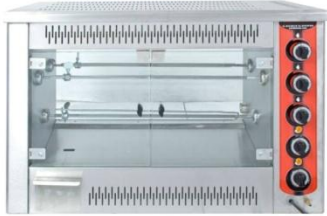

KAFETERYA EKİPMANLARI

Cafeteria Equipments

UT184 Tek Katlı Pizza Fırını

UT185 Çift Katlı Pizza Fırını

Setüstü Kokoreç Tezgahı UT186

UT187 Elektrikli Döner Ocağı

UT188 Gazlı Döner Ocağı

6 Radyanlı Özel Döner Ocağı UT189

UT190 Set Üstü Gazlı Piliç Çevirme Mak.

UT191 Kömürlü Piliç Çevirme Makinası

Elektrikli Piliç Çevirme Makinası UT192

UT193 Salamander Gazlı

UT194 Salamander Asansörlü

Mikrodalga Fırın UT195

KAFETERYA EKİPMANLARI